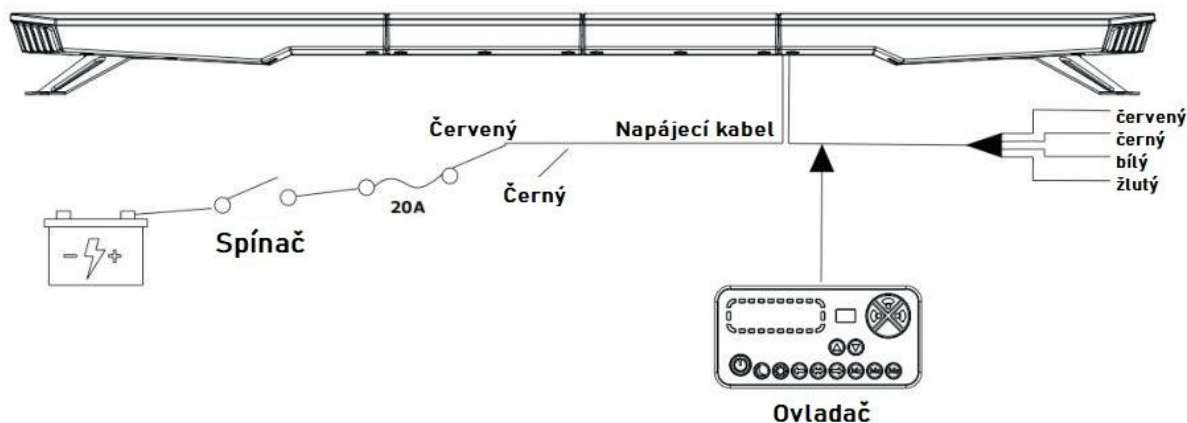

Rampa má homologaci Class 2, což znamená že umí tzv. noční režim. (pohasnutí intenzity svícení).

Technické parametry:

- napájecí napětí 12/24V
- světelný zdroj: LED
- 51 variant režimů výstražného problikávání včetně směřování
- homologace ECE R65, R10, Class 2
- vodotěsná IP67
- pracovní teplota -40° - +65°C
- uchycení na šrouby
- připojení: napájecí kabel zakončený volnými vodiči (+ kabeláž s drátovým ovladačem pro zapnutí + tlačítka pro přepínání režimů)

Montáž:

Rampu připevněte na střechu vozidla pomocí dodaných držáků.

a: montáž pomocí držáků

b: přímá montáž

c: montáž na magnety

Připojení:

Upozornění: dbejte aby při zapnutém napájení nedošlo k odpojení dálkového ovladače!

Připojení vodičů:

- červený: +12/24V
- černý: - ZEM
- žlutý: připojte na – po dobu 2-5s pro zapnutí/vypnutí rampy, nebo na 1s pro změnu režimu
- bílý: připojte na - pro přepnutí do nočního režimu nebo připojte na žlutý pro přepnutí do režimu směrování