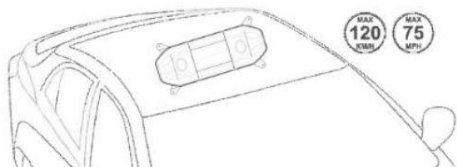

Montáž:

Rampu připevněte na střechu vozidla pomocí dodaných držáků.

a: montáž pomocí držáků

b: přímá montáž

c: montáž na magnety

Připojení:

Upozornění: dbejte aby při zapnutém napájení nedošlo k odpojení dálkového ovladače!

Připojení vodičů:

- červený: +12/24V
- černý: - ZEM
- žlutý: připojte na – po dobu 2-5s pro zapnutí/vypnutí rampy, nebo na 1s pro změnu režimu
- bílý: připojte na - pro přepnutí do nočního režimu nebo připojte na žlutý pro přepnutí do režimu směrování