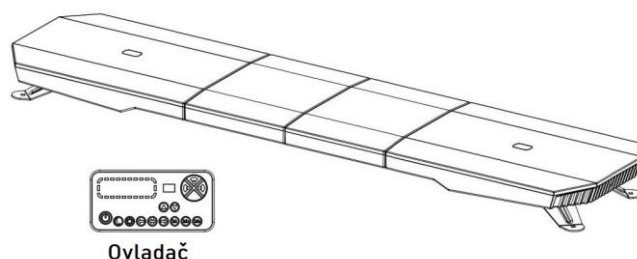

SRE8- xxxx

LED světelná rampa - zařízení pro směřování řidičů sekvencemi optických signálů

Vážený zákazníku, děkujeme, že jste si vybral právě náš produkt a přejeme Vám mnoho spokojenosti při jeho používání.

Tento výrobek je vyroben z vysoce svítivých LED modulů. Má velmi vysoký jas, nízký příkon, dlouhou životnost a jasné barvy světla. Světelná rampa je vybavena multifunkčním flash režimem, je velmi snadno ovladatelná a lze ji jednoduše nainstalovat a použít, je vhodná pro všechny druhy vozidel. Součástí balení je i kabelový ovladač s přepínáním režimů.

Rampa má homologaci Class 2, což znamená že umí tzv. noční režim. (pohasnutí intenzity svícení).

Technické parametry:

- napájecí napětí 12/24V
- světelný zdroj: LED
- 51 variant režimů výstražného problikávání včetně směřování
- homologace ECE R65, R10, Class 2
- vodotěsná IP67
- pracovní teplota -40° - +65°C
- uchycení na šrouby
- připojení: napájecí kabel zakončený volnými vodiči (+ kabeláž s drátovým ovladačem pro zapnutí + tlačítka pro přepínání režimů)