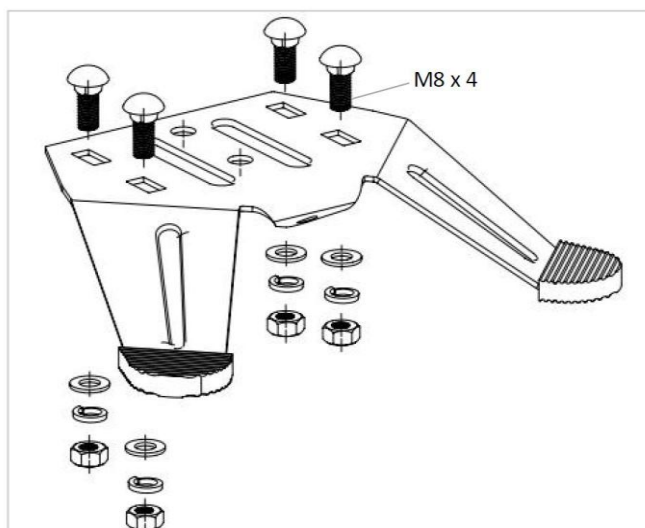

SRE8- xxxx

LED světelná rampa - zařízení pro směřování řidičů sekvencemi optických signálů

Vážený zákazníku, děkujeme, že jste si vybral právě náš produkt a přejeme Vám mnoho spokojenosti při jeho používání.

Tento výrobek je vyroben z vysoce svítivých LED modulů. Má velmi vysoký jas, nízký příkon, dlouhou životnost a jasné barvy světla. Světelná rampa je vybavena multifunkčním flash režimem, je velmi snadno ovladatelná a lze ji jednoduše nainstalovat a použít, je vhodná pro všechny druhy vozidel. Součástí balení je i kabelový ovladač s přepínáním režimů.

Rampa má homologaci Class 2, což znamená že umí tzv. noční režim. (pohasnutí intenzity svícení).

Technické parametry:

- napájecí napětí 12/24V
- světelný zdroj: LED
- 51 variant režimů výstražného problikávání včetně směřování
- homologace ECE R65, R10, Class 2
- vodotěsná IP67
- pracovní teplota -40° - +65°C
- uchycení na šrouby
- připojení: napájecí kabel zakončený volnými vodiči (+ kabeláž s drátovým ovladačem pro zapnutí + tlačítka pro přepínání režimů)

Montáž:

Rampu připevněte na střechu vozidla pomocí dodaných držáků.

a: montáž pomocí držáků

b: přímá montáž

c: montáž na magnety

Připojení:

Upozornění: dbejte aby při zapnutém napájení nedošlo k odpojení dálkového ovladače!