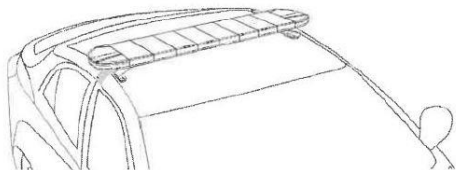

Rampa má homologaci Class 2, což znamená že umí tzv. noční režim. (pohasnutí intenzity svícení).

Technické parametry:

- napájecí napětí 12/24V
- světelný zdroj: LED
- 51 variant režimů výstražného problikávání včetně směřování
- homologace ECE R65, R10, Class 2
- vodotěsná IP67
- pracovní teplota -40° - +65°C
- uchycení na šrouby
- připojení: napájecí kabel zakončený volnými vodiči (+ kabeláž s drátovým ovladačem pro zapnutí + tlačítka pro přepínání režimů)

Montáž:

Rampu připevněte na střechu vozidla pomocí dodaných držáků.

a: montáž pomocí držáků

b: přímá montáž

c: montáž na magnety

Připojení:

Upozornění: dbejte aby při zapnutém napájení nedošlo k odpojení dálkového ovladače!