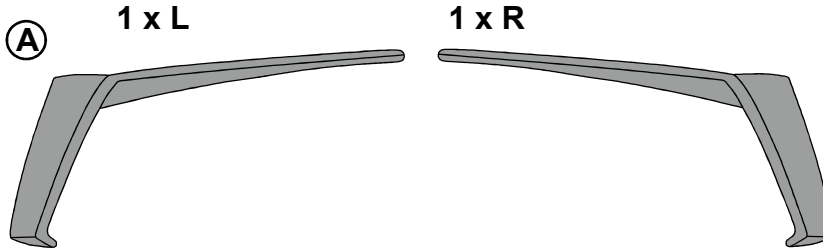

Typ 4 620 04, 4 620 66

Milotec®

Škoda Octavia IV. RS Limousine/Combi 2020 →

ca ...30 min.

Luftauslassblenden • Lemy výstupu vzduchu • Air outlet trims • Garnitures de sortie d'air

Montageanleitung
Montážní návod
Fitting instructions
Instructions de montage

Technische Änderungen vorbehalten
Technická změna vyhrazena
Subject to technical alterations
Sous réserves de modifications techniques

Lieferumfang • Obsah balení • The pack contains • Fournitures

B 1 x

C 1 x

D 1 x

E 1 x

F 1 x

G 1 x

Gerät • Nářadí • Tools • Outils