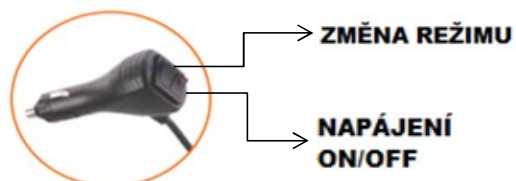

Návod k použití

PREDATOR LED vnitřní, 12/24 V, oranžový
kf734, kf735

Technické parametry:

8x/12x 3 W/Led

19 režimů výstražného blikání

DC 12~24 V

3 m kabel s CL koncovkou, držák s přísavkami

REŽIMY BLIKÁNÍ:

Režim	Popis
1	Single
2	Single
3	Quad
4	Double
5	Random
6	Single - Split
7	Double - Split
8	Quad - Split
9	Quint - Split
10	Double/Accelerator -Split

Režim	Popis
11	Burst -Split
12	Single/Quad -Split
13	Single/Accelerator - Split
14	Quad - All
15	Quint - All
16	Single Decelerate
17	Half Steady-1
18	Half Steady-2
19	Off