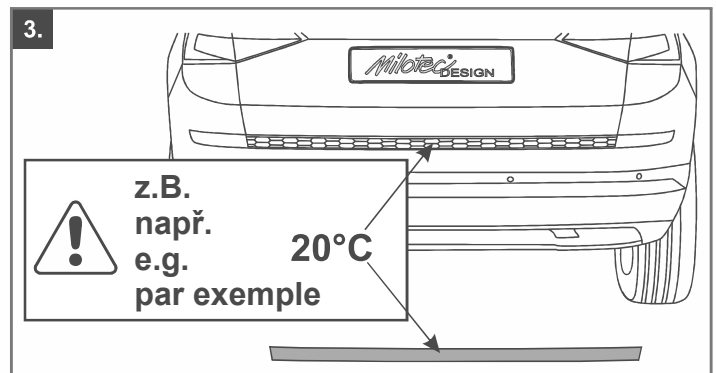

Lieferumfang • Obsah balení • The pack contains • Fournitures:

**(A)** 1 x

**(D)** 40 x

**(B)** 1 x

**(C)** 1 x

**(E)** 1 x

**24 h !!!**

Waschanlage  
 Nepoužívat myčku  
 Wash plant  
 Installation de lavage